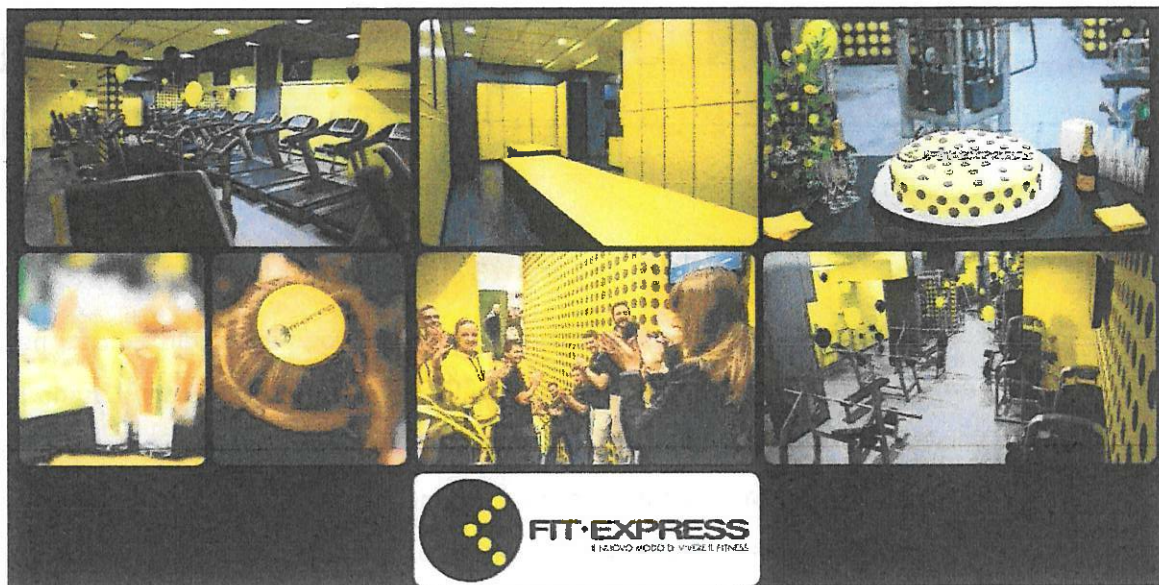

- lampada abbronzante tri facciale ad uso illimitato
- doccia solare ad uso illimitato
- lettino solare ad uso illimitato
- distributore di bevande idrosaline energetiche ad uso illimitato
- poltrone massaggianti ad uso illimitato
- sauna ad uso illimitato
- servizio di assistenza di sala da lunedì a sabato dalle 9.00 alle 21.00 servizio di personal training e domenica dalle 10 alle 19.

Offerta convenzione dedicata ai Dipendenti e famigliari in 1° grado - ATS Brianza e la sola sede di Fit Express Monza Villa Reale

Fit Express Monza Villa Reale propone ai dipendenti, collaboratori, funzionari di ASL nonché ai loro parenti di primo grado (mogli o fidanzate, fratelli e sorelle, genitori e figli), una convenzione appositamente studiata con un listino riservato.

Abbonamenti **ESCLUSIVAMENTE** a Voi riservato

12 MESI a solo 318,80 € (PACCHETTO MINIMO) (fino ad un massimo di 50 iscritti)

Con la sottoscrizione dell'abbonamento il cliente avrà la possibilità di:

- accedere al centro 24h – 7 giorni su 7 e avere accesso a tutte le aree
- usufruire illimitatamente dei corsi di gruppo live e virtual in maniera gratuita ed illimitata
- usufruire della lampada abbronzante tri facciale in maniera gratuita ed illimitata
- usufruire della doccia solare in maniera gratuita ed illimitata
- usufruire del lettino solare in maniera gratuita ed illimitata
- usufruire delle pedane vibranti in maniera gratuita ed illimitata